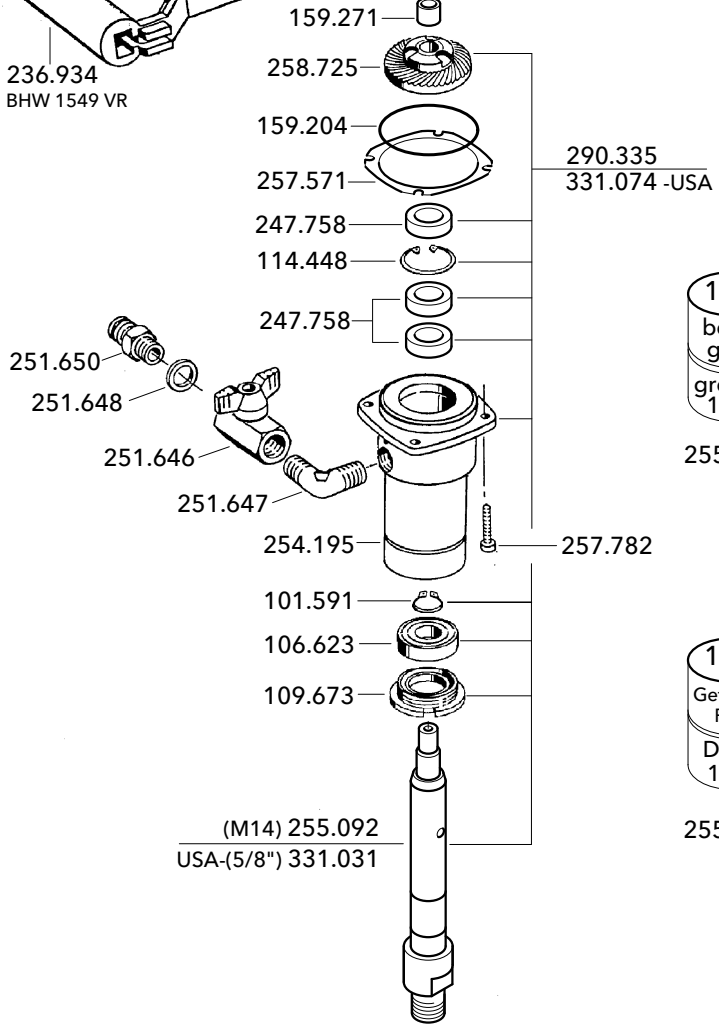

# BHW 1549 VR 230/CEE BSW 1549 VR 230/CEE

Zeichng.-Nr. 292.141 Datum 07-2023  
Drawing-no. 292.141 date 07-2023

18 g  
bevel gear  
grease  
1 kg

18 g  
Getriebe Fett  
Dose  
1 kg