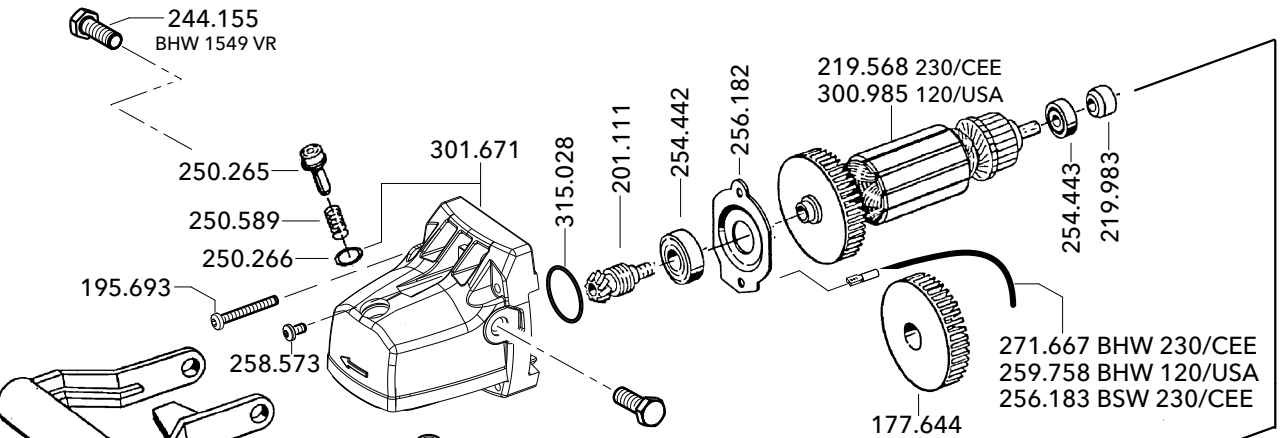

# BHW 1549 VR 230/CEE BSW 1549 VR 230/CEE

Zeichng.-Nr. 292.141 Datum 07-2023  
Drawing-no. 292.141 date 07-2023

18 g  
bevel gear  
grease  
1 kg

18 g  
Getriebe Fett  
Dose  
1 kg