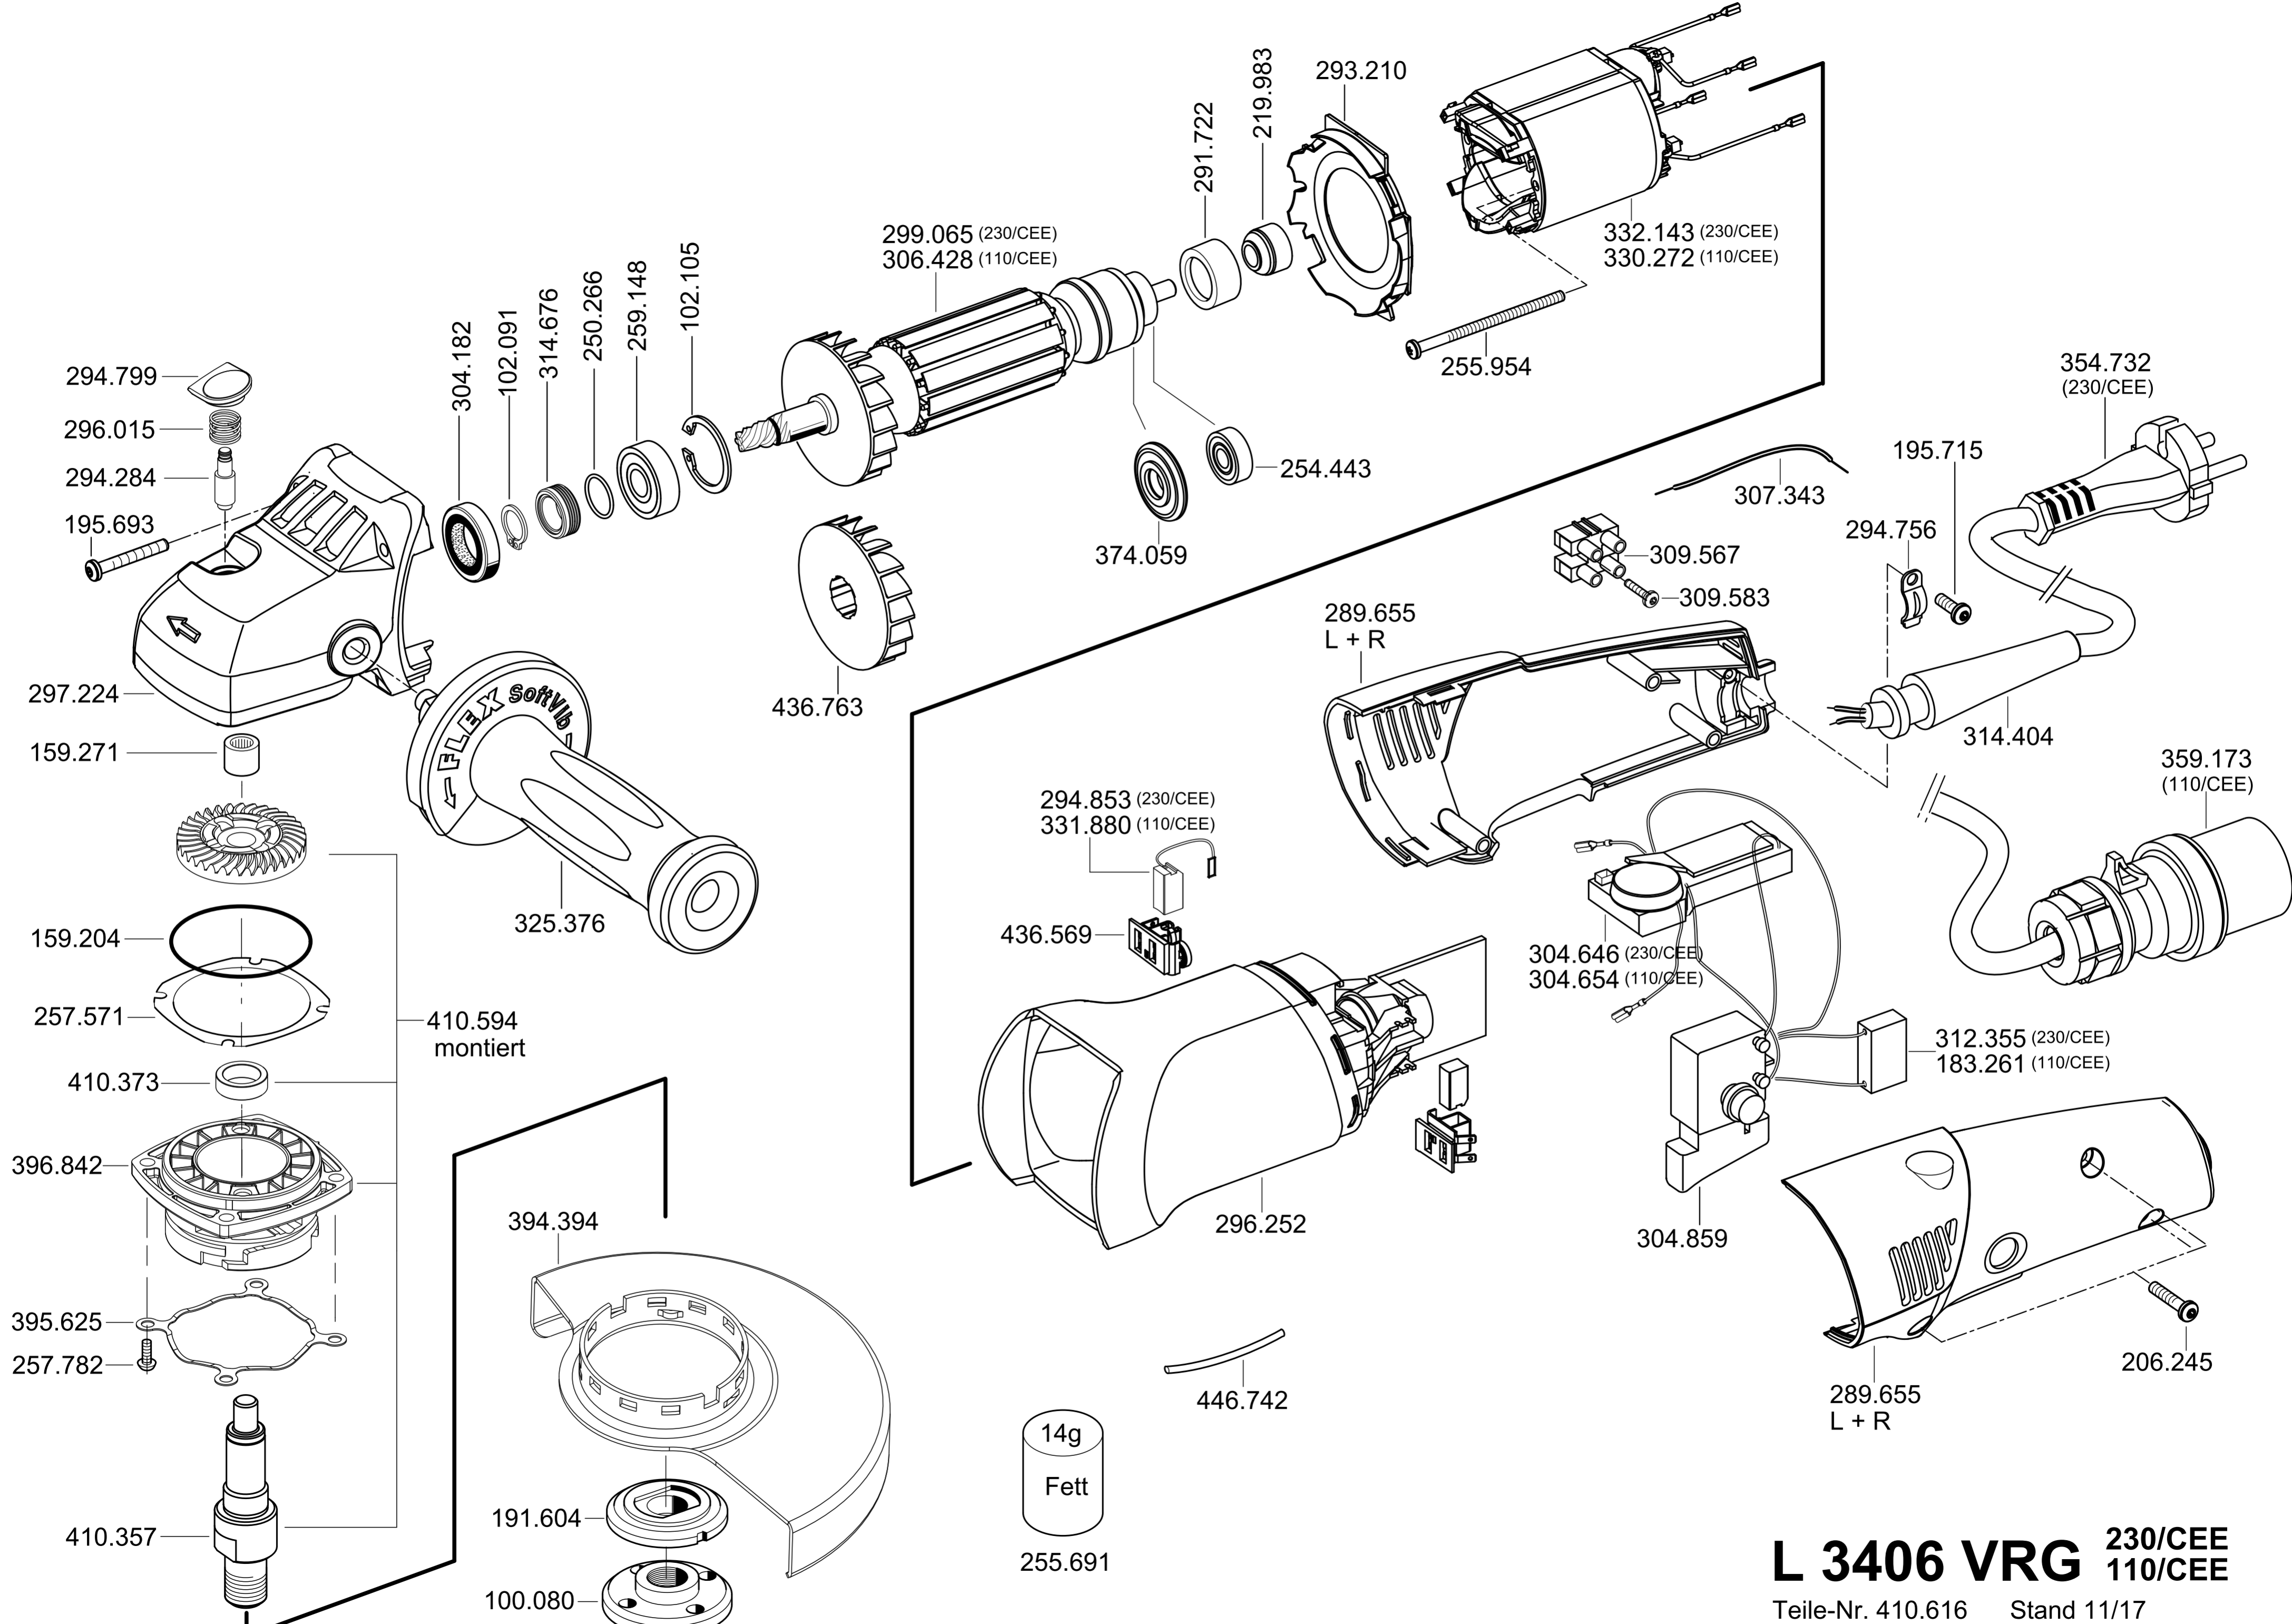

L 3406 VRG 230/CEE
 110/CEE
 Teile-Nr. 299.146 Stand 01/07

L 3406 VRG 230/CEE 110/CEE

Zeichng.-Nr. 299.146 Datum 08-2016
 Drawing-no. 299.146 date 08-2016

L 3406 VRG 230/CEE
 110/CEE
 Teile-Nr. 410.616 Stand 11/17

14 g
 Getriebe
 Fett
 Dose
 1 kg
 255.691

14 g
 Gear
 grease
 Can
 1 kg
 255.691

L 3406 VRG 230/CEE
 110/CEE

Zeichng.-Nr. 410.616 Datum 07-2020
 Drawing-no. 410.616 date 07-2020