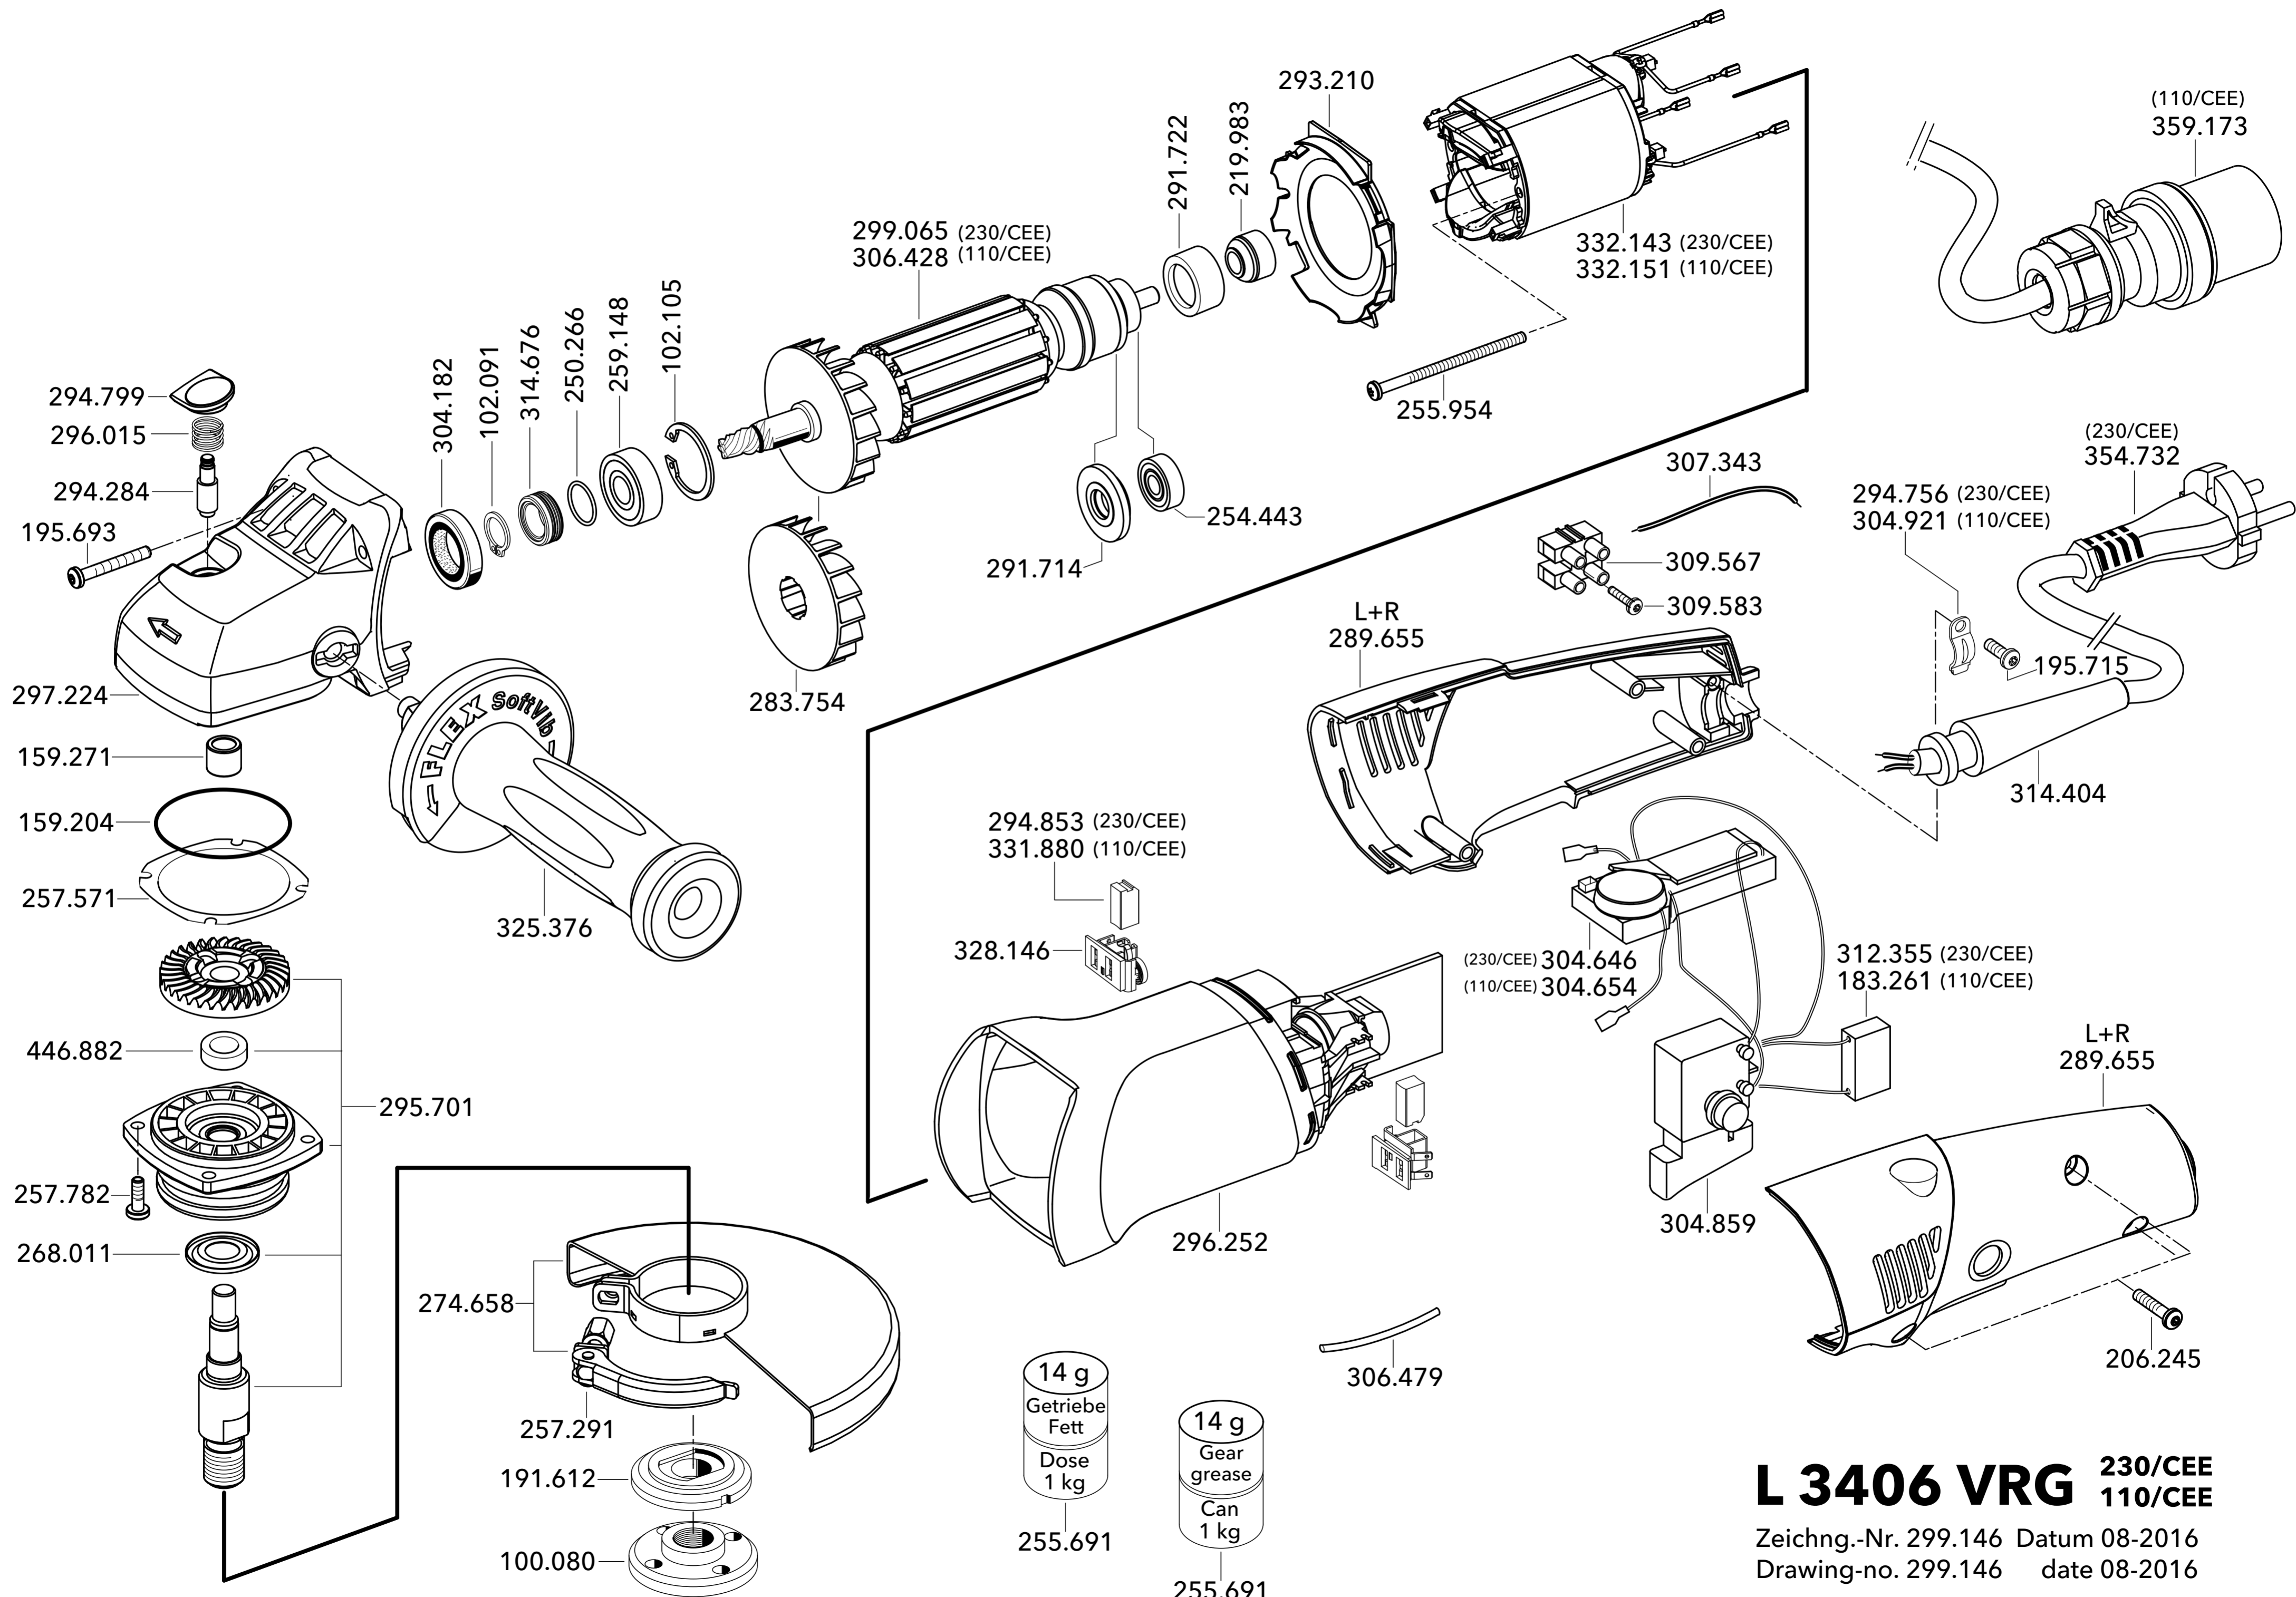

L 3406 VRG 230/CEE
 110/CEE
 Teile-Nr. 299.146 Stand 01/07

L 3406 VRG 230/CEE 110/CEE

Zeichng.-Nr. 299.146 Datum 08-2016
 Drawing-no. 299.146 date 08-2016

L 3406 VRG 230/CEE
 110/CEE
 Teile-Nr. 410.616 Stand 11/17

14 g
 Getriebe
 Fett
 Dose
 1 kg
 255.691

14 g
 Gear
 grease
 Can
 1 kg
 255.691

L 3406 VRG 230/CEE
 110/CEE

Zeichng.-Nr. 410.616 Datum 07-2020
 Drawing-no. 410.616 date 07-2020