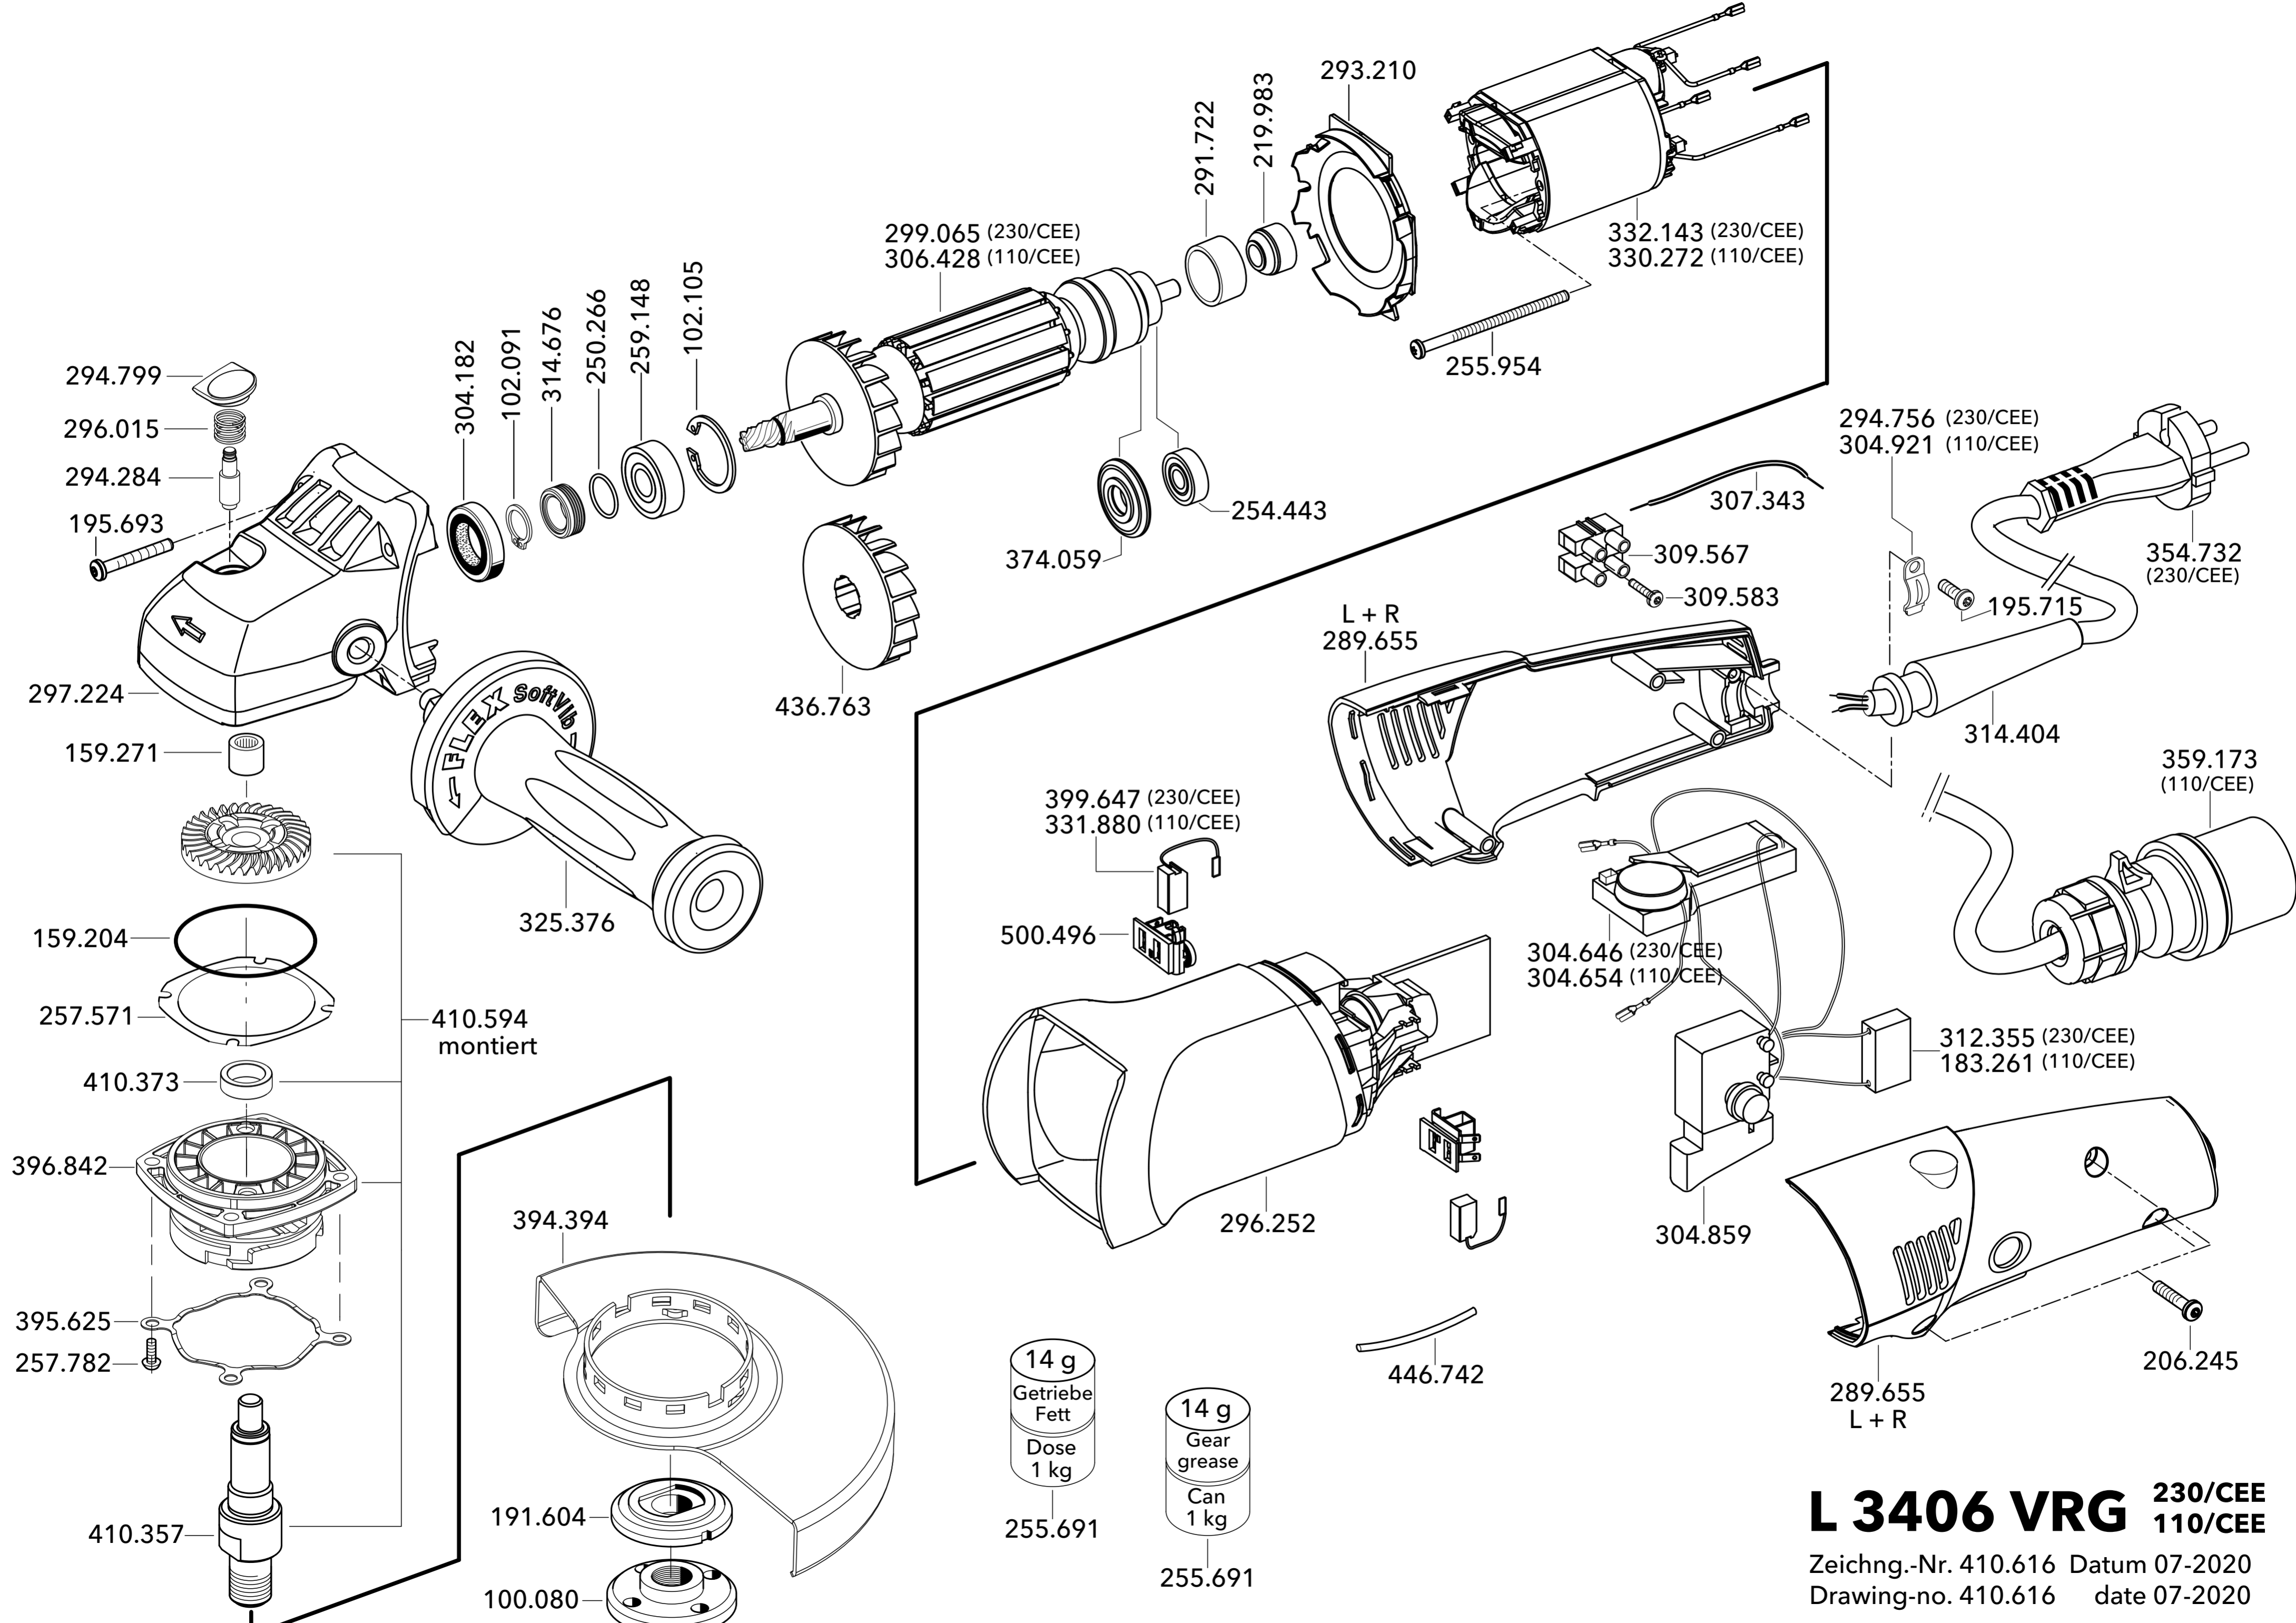

L 3406 VRG 230/CEE
 110/CEE
 Teile-Nr. 299.146 Stand 01/07

L 3406 VRG 230/CEE 110/CEE

Zeichng.-Nr. 299.146 Datum 08-2016
 Drawing-no. 299.146 date 08-2016

L 3406 VRG 230/CEE
 110/CEE
 Teile-Nr. 410.616 Stand 11/17

14 g
 Getriebe
 Fett
 Dose
 1 kg
 255.691

14 g
 Gear
 grease
 Can
 1 kg
 255.691

L 3406 VRG 230/CEE
 110/CEE

Zeichng.-Nr. 410.616 Datum 07-2020
 Drawing-no. 410.616 date 07-2020