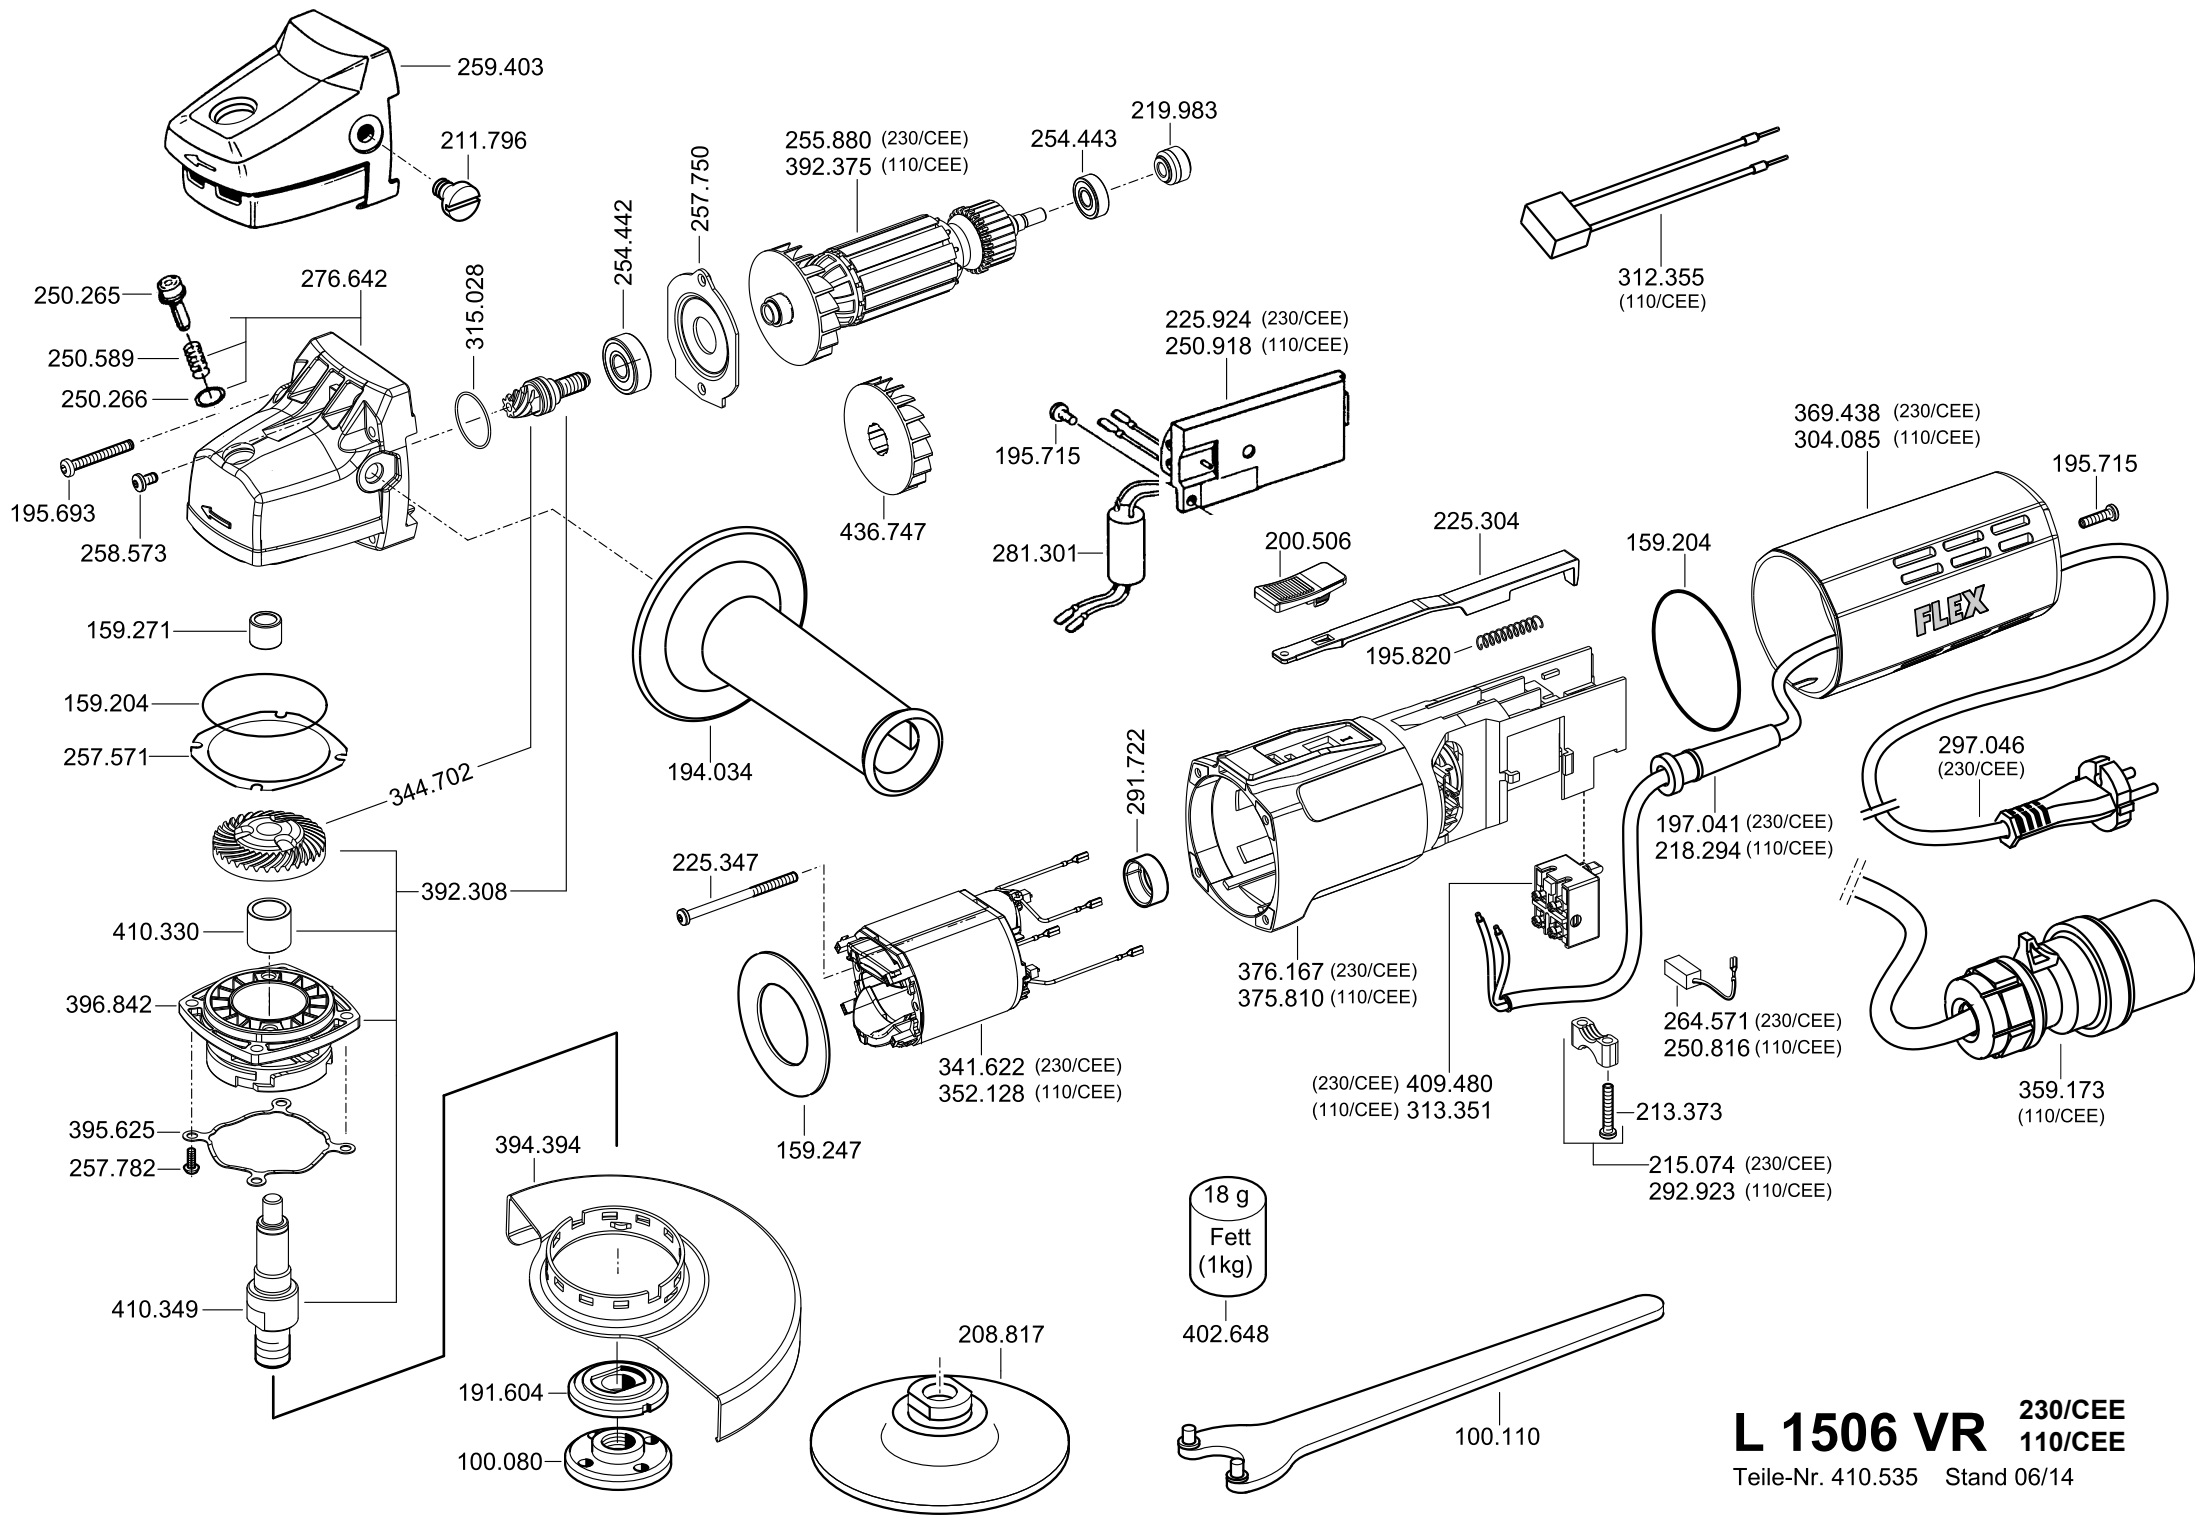

# L 1506 VR

230/CEE  
110/CEE

Teile-Nr. 267.848 Printed in Germany 11/10

255.691

# L 1506 VR 230/CEE 110/CEE

ETL-Nr. 267.848 Stand 02.2013  
status-date 02.2013

**L 1506 VR** 230/CEE  
 110/CEE  
 Teile-Nr. 410.535 Stand 06/14

**L 1506 VR** 230/CEE  
110/CEE

ETL-Nr. 440.825 Stand 02.2018  
status-date 02.2018

**Maschinen ab 08-2019**  
**L 1506 VR 230/CEE**  
 ETL-Nr. 440.825 Stand 08-2019