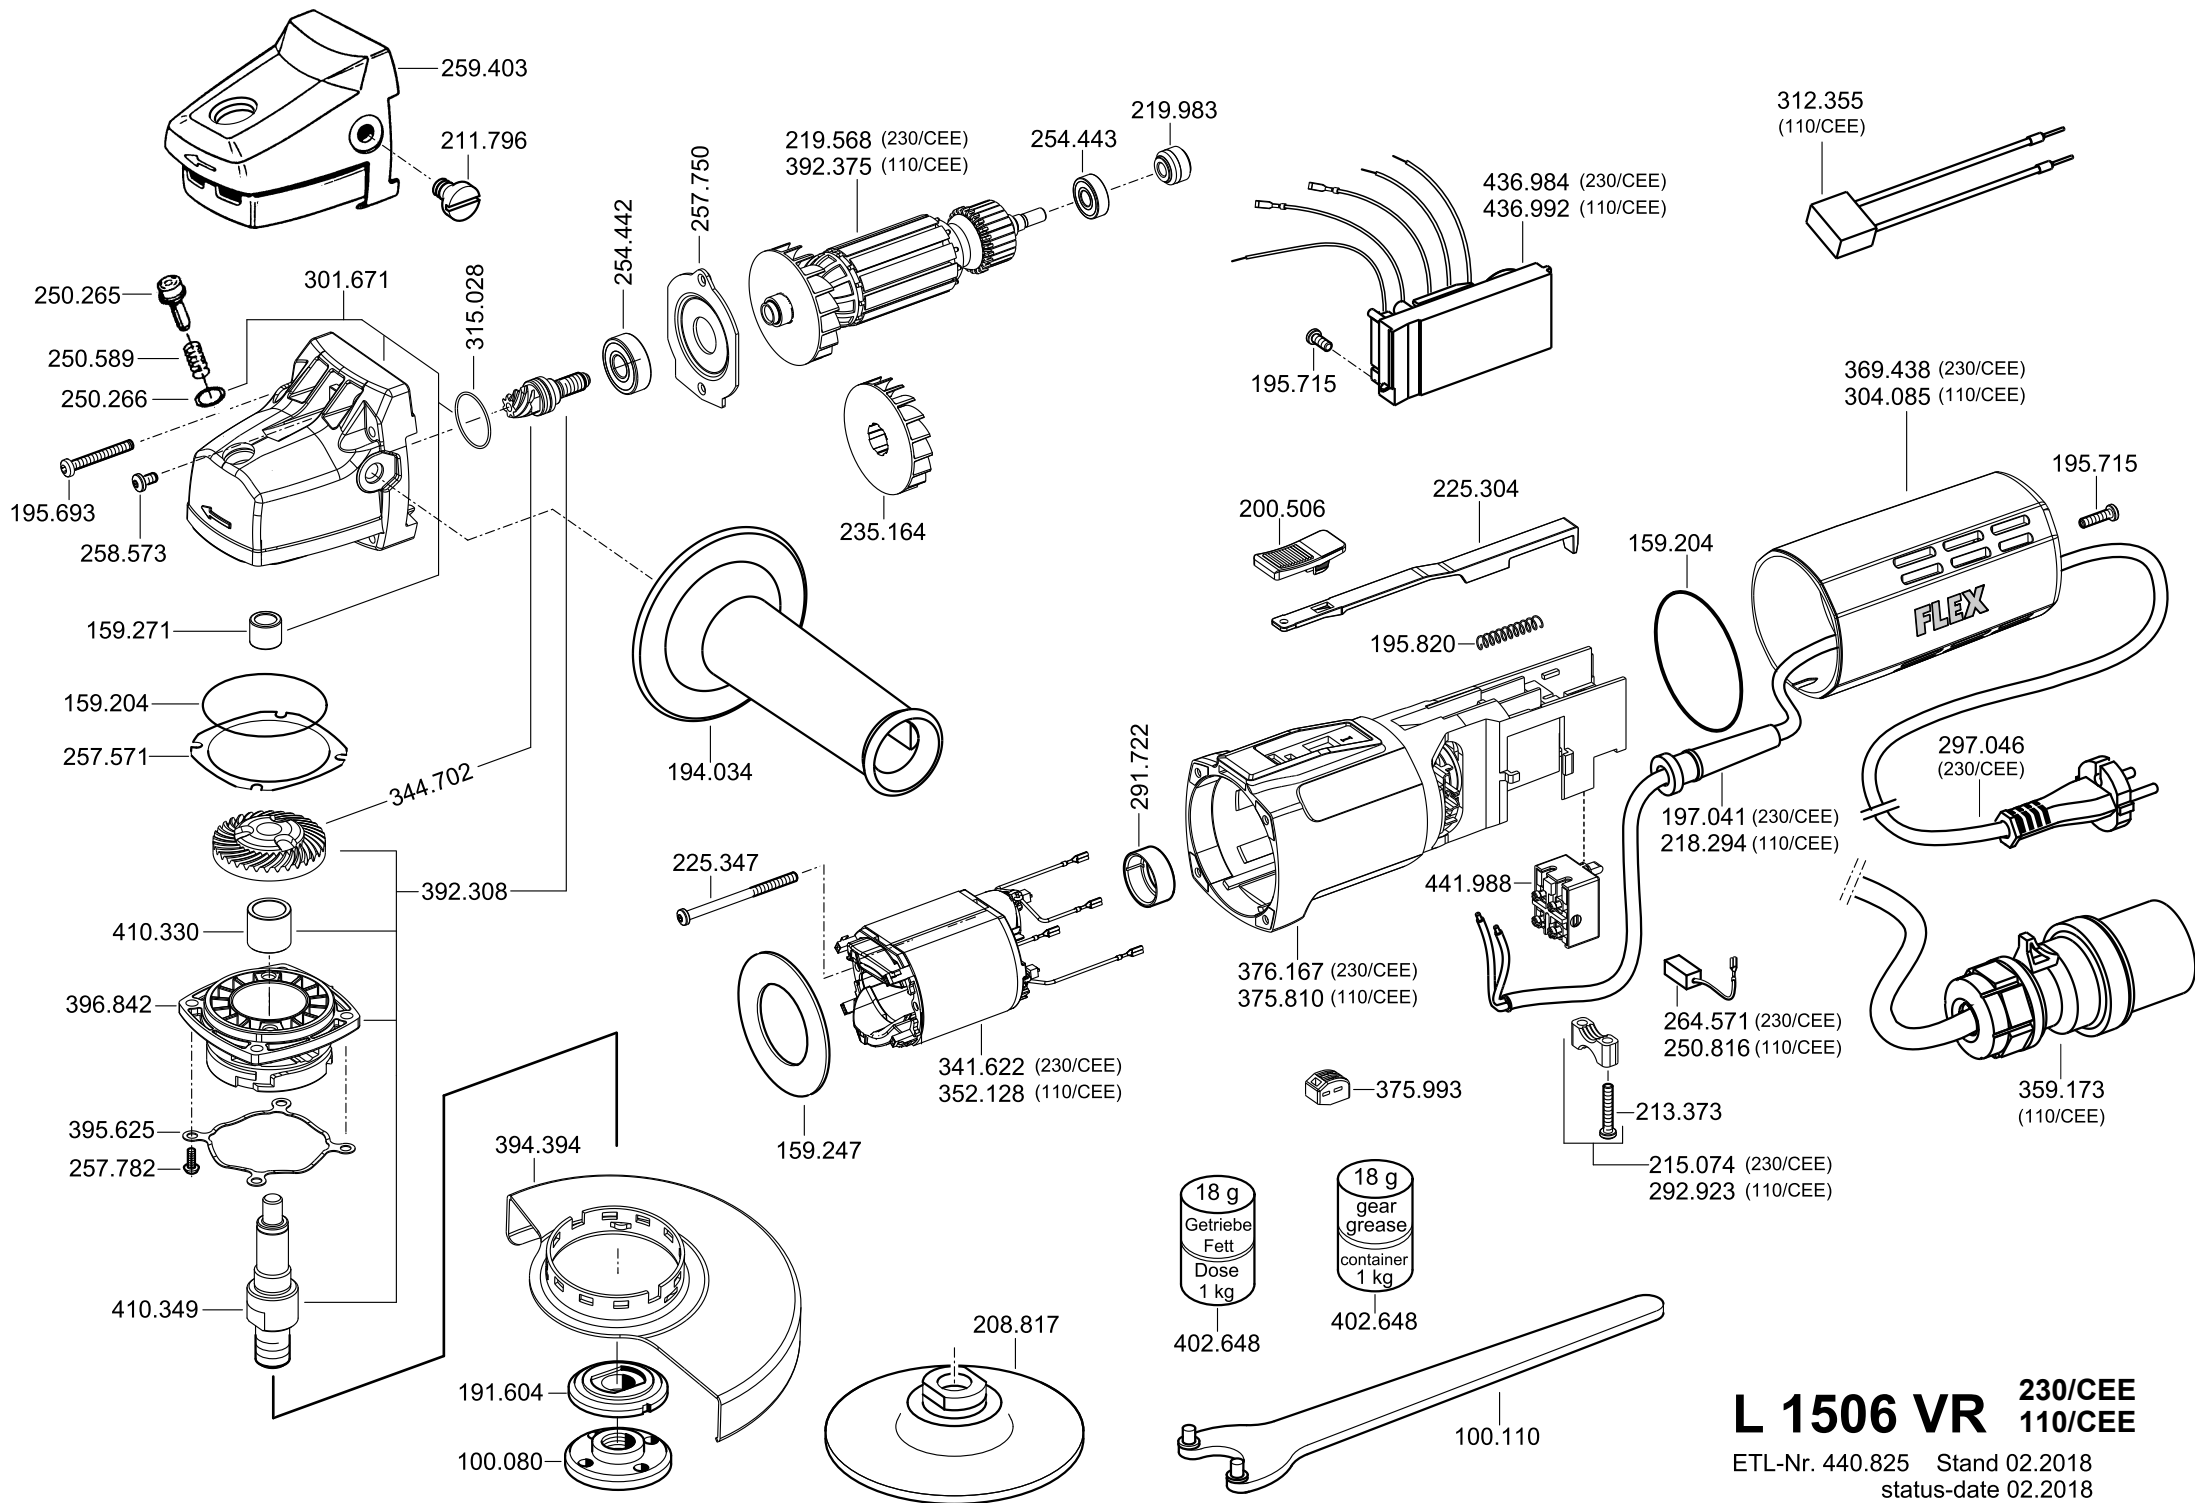

# L 1506 VR

230/CEE  
110/CEE

Teile-Nr. 267.848 Printed in Germany 11/10

255.691

# L 1506 VR 230/CEE 110/CEE

ETL-Nr. 267.848 Stand 02.2013  
status-date 02.2013

**L 1506 VR** 230/CEE  
 110/CEE  
 Teile-Nr. 410.535 Stand 06/14

**L 1506 VR** 230/CEE  
110/CEE

ETL-Nr. 440.825 Stand 02.2018  
status-date 02.2018

**Maschinen ab 08-2019**  
**L 1506 VR 230/CEE**  
 ETL-Nr. 440.825 Stand 08-2019