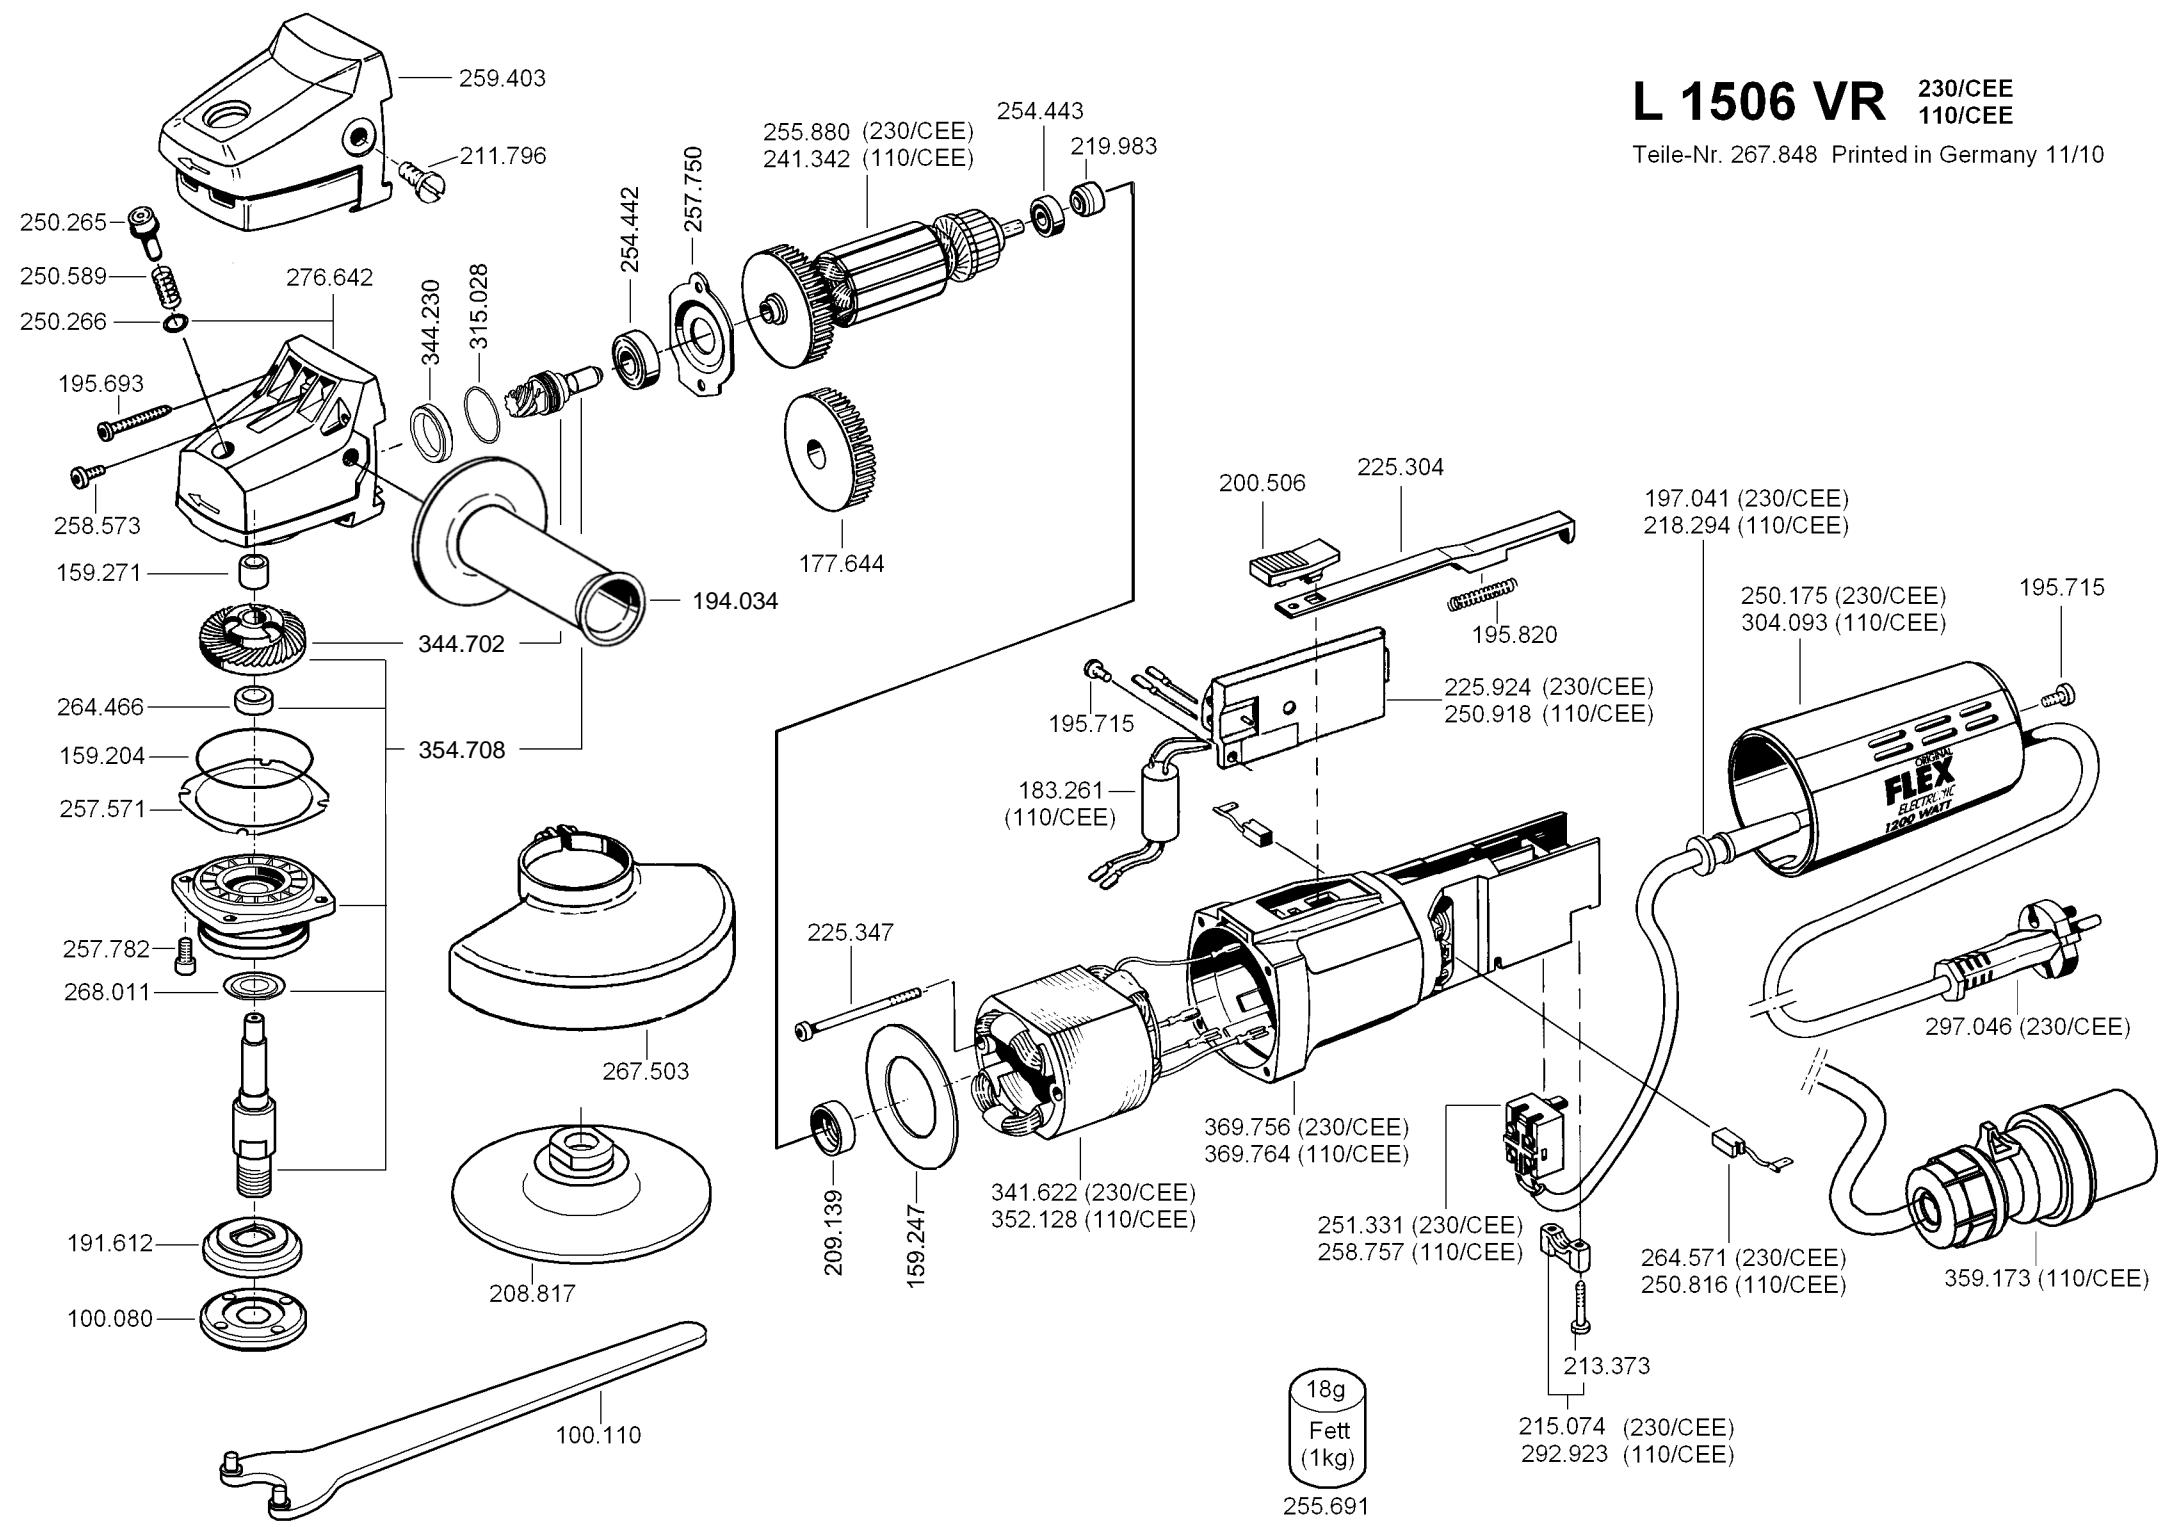

# L 1506 VR

230/CEE  
110/CEE

Teile-Nr. 267.848 Printed in Germany 11/10

255.691

# L 1506 VR 230/CEE 110/CEE

ETL-Nr. 267.848 Stand 02.2013  
status-date 02.2013

**L 1506 VR** 230/CEE  
 110/CEE  
 Teile-Nr. 410.535 Stand 06/14

**L 1506 VR** 230/CEE  
110/CEE

ETL-Nr. 440.825 Stand 02.2018  
status-date 02.2018

**Maschinen ab 08-2019**  
**L 1506 VR 230/CEE**  
 ETL-Nr. 440.825 Stand 08-2019