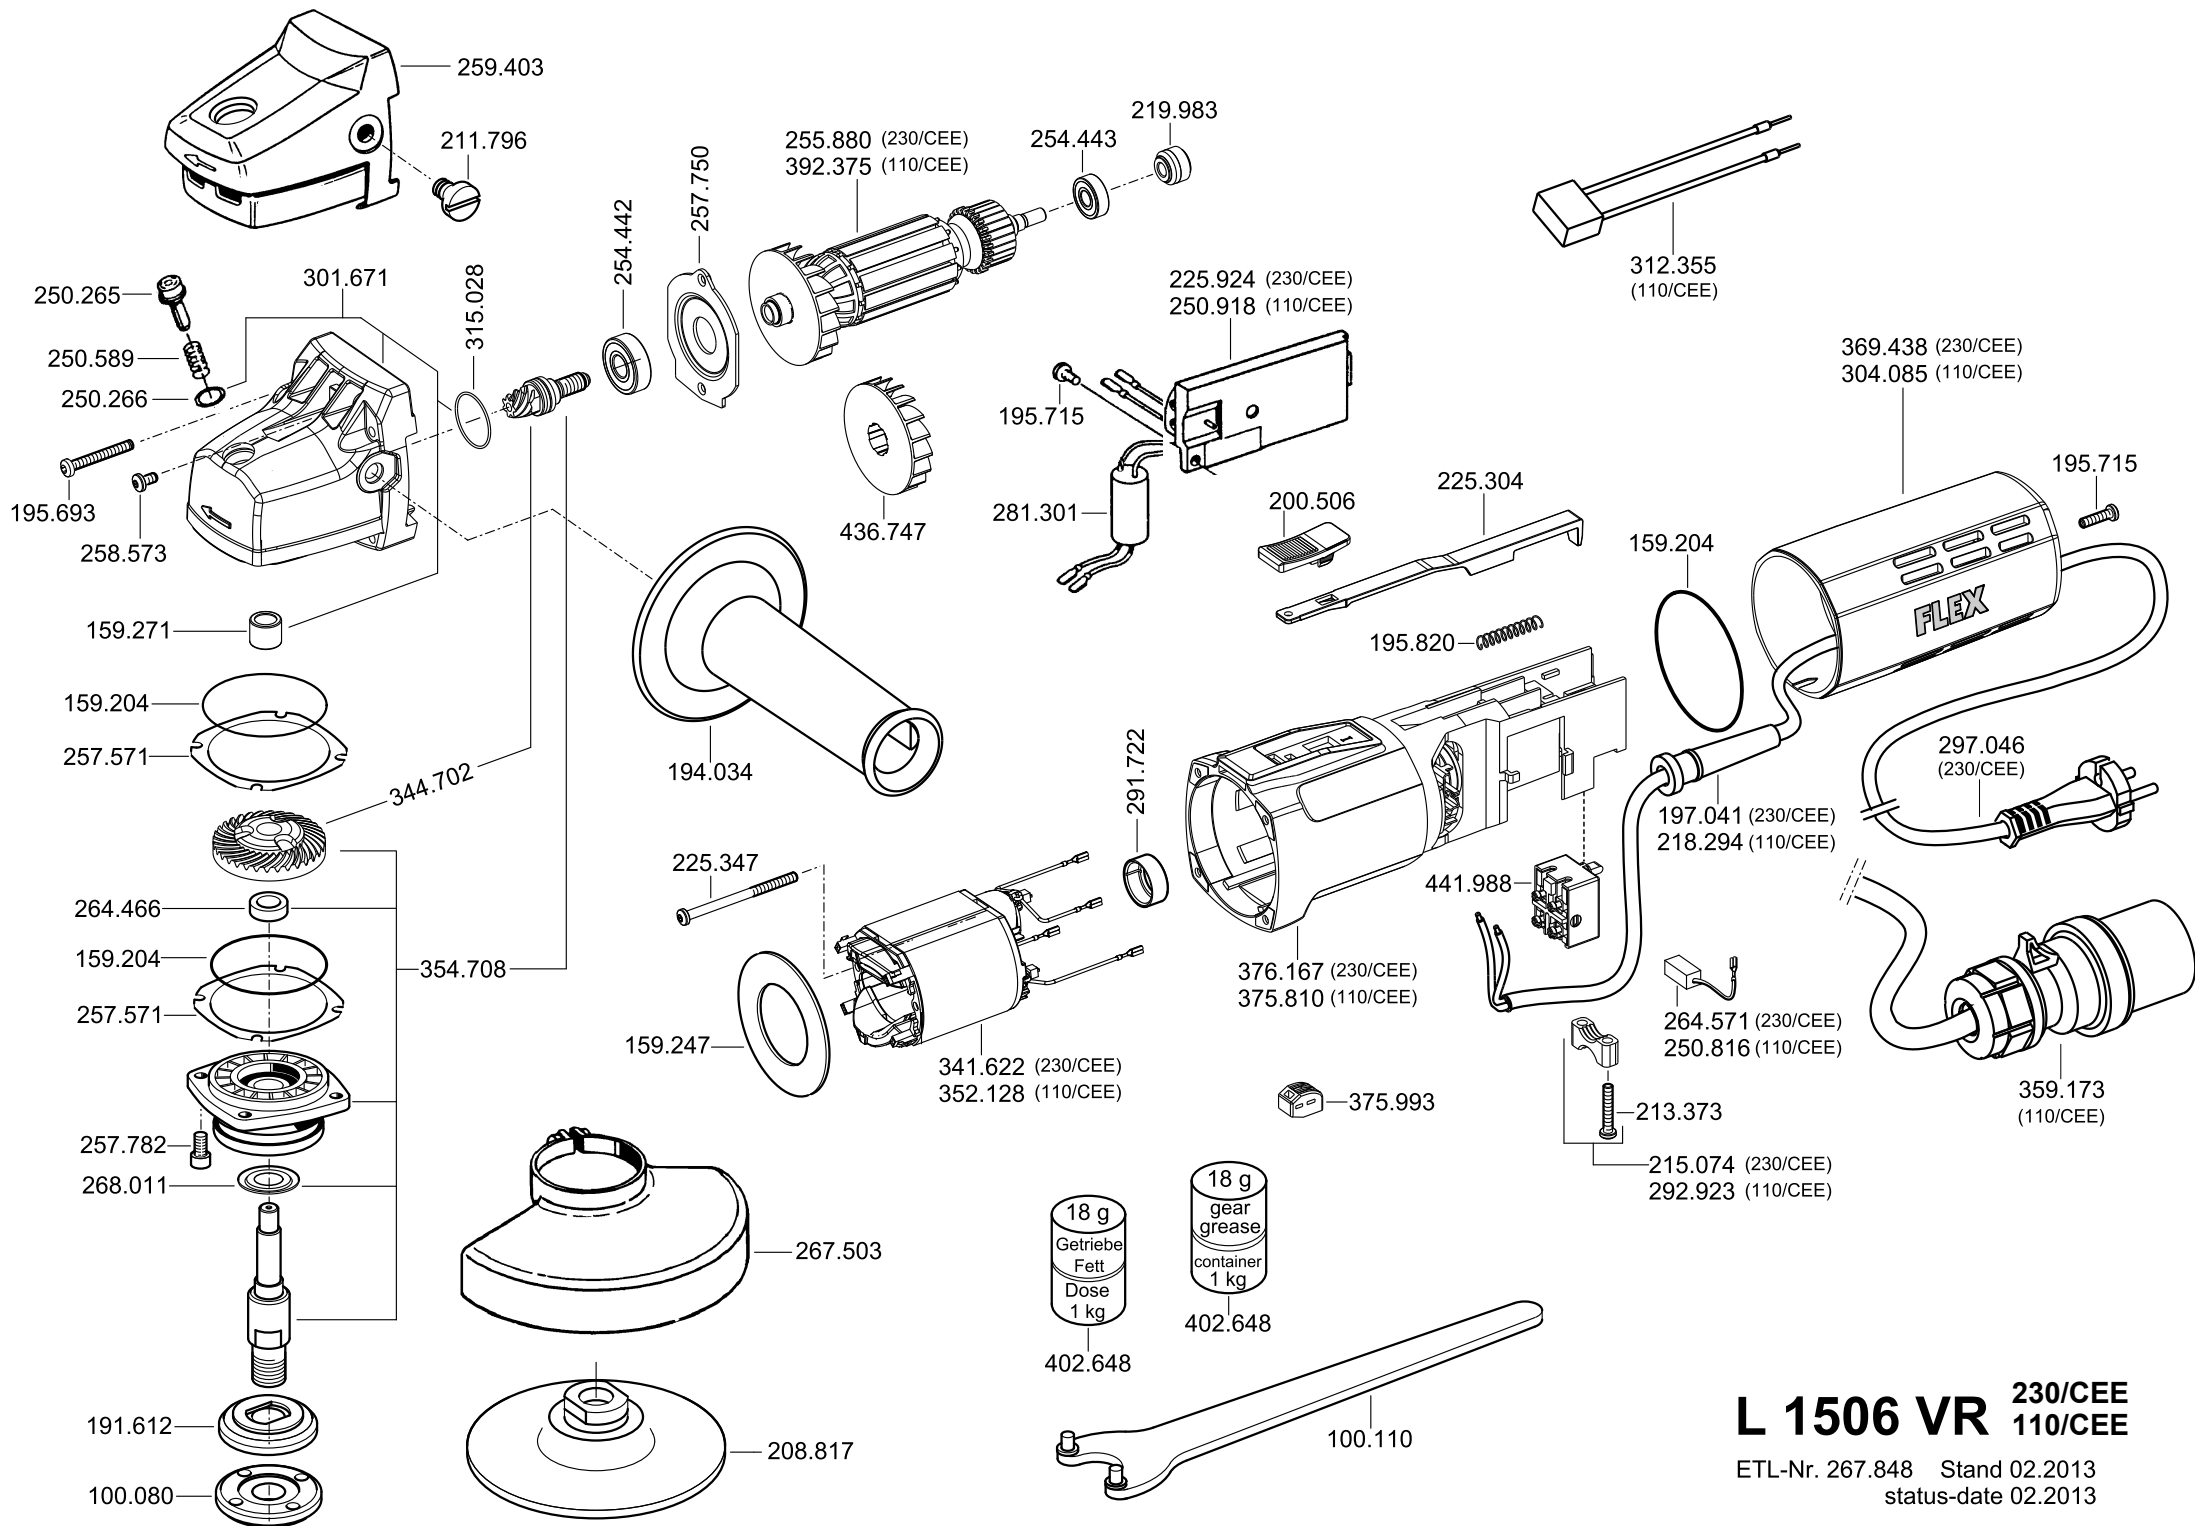

# L 1506 VR

230/CEE  
110/CEE

Teile-Nr. 267.848 Printed in Germany 11/10

255.691

# L 1506 VR 230/CEE 110/CEE

ETL-Nr. 267.848 Stand 02.2013  
status-date 02.2013

**L 1506 VR** 230/CEE  
 110/CEE  
 Teile-Nr. 410.535 Stand 06/14

**L 1506 VR** 230/CEE  
110/CEE

ETL-Nr. 440.825 Stand 02.2018  
status-date 02.2018

**Maschinen ab 08-2019**  
**L 1506 VR 230/CEE**  
 ETL-Nr. 440.825 Stand 08-2019