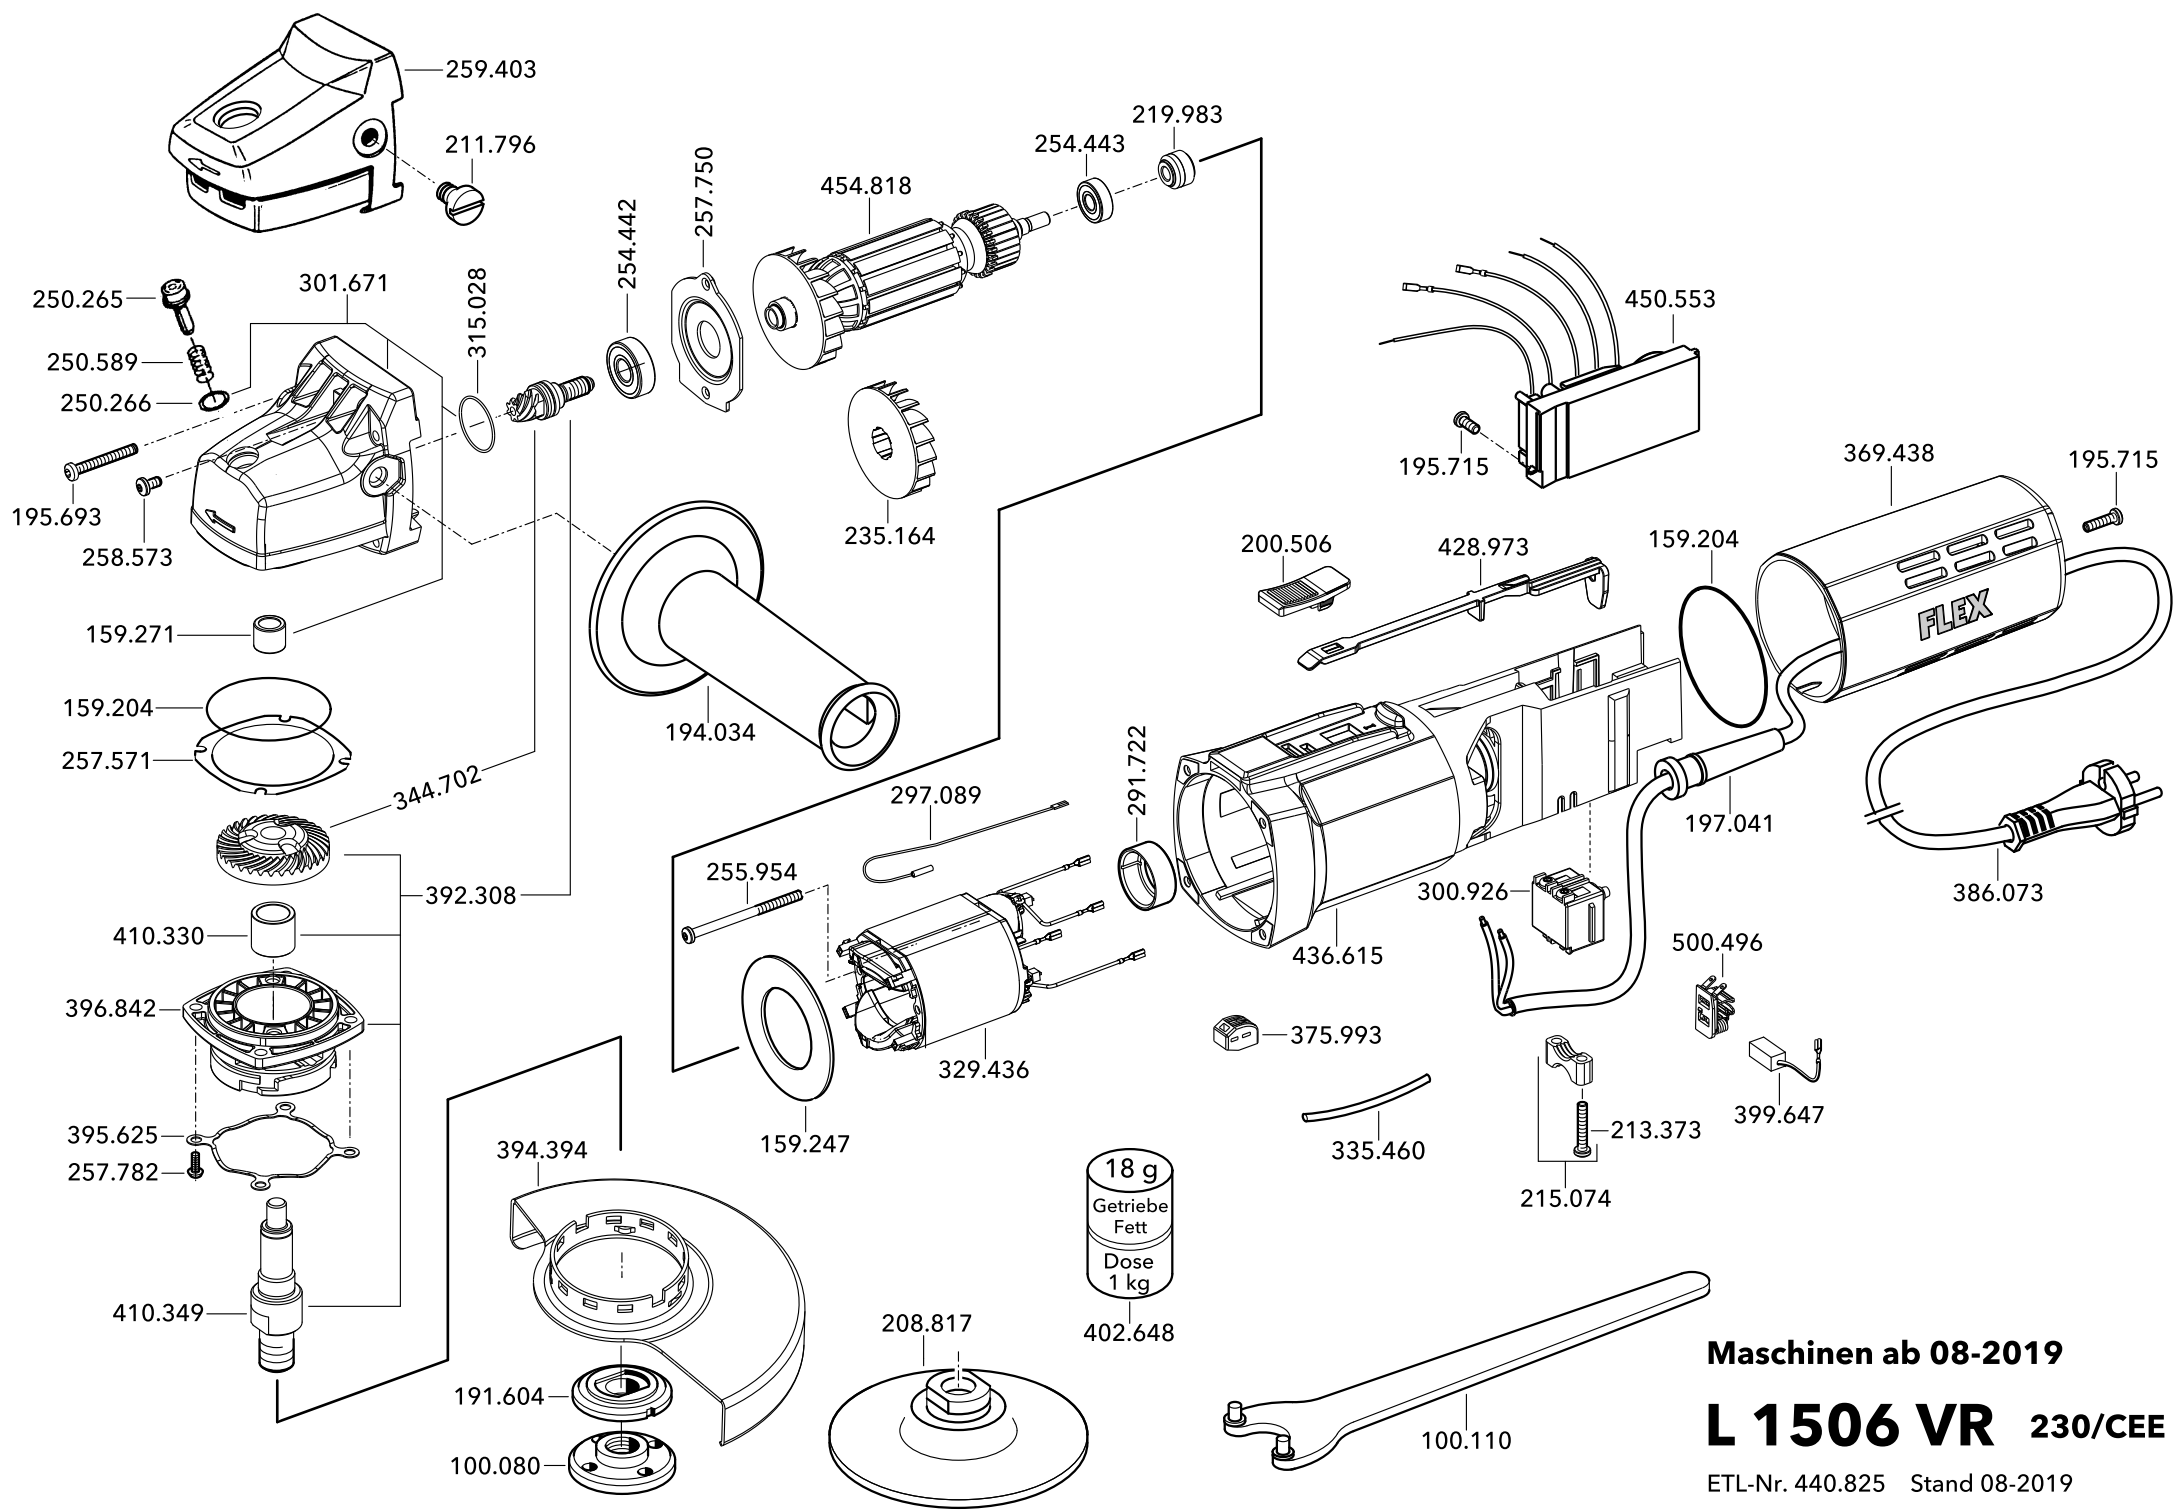

# L 1506 VR

230/CEE  
110/CEE

Teile-Nr. 267.848 Printed in Germany 11/10

255.691

# L 1506 VR 230/CEE 110/CEE

ETL-Nr. 267.848 Stand 02.2013  
status-date 02.2013

**L 1506 VR** 230/CEE  
 110/CEE  
 Teile-Nr. 410.535 Stand 06/14

**L 1506 VR** 230/CEE  
110/CEE

ETL-Nr. 440.825 Stand 02.2018  
status-date 02.2018

**Maschinen ab 08-2019**  
**L 1506 VR 230/CEE**  
 ETL-Nr. 440.825 Stand 08-2019